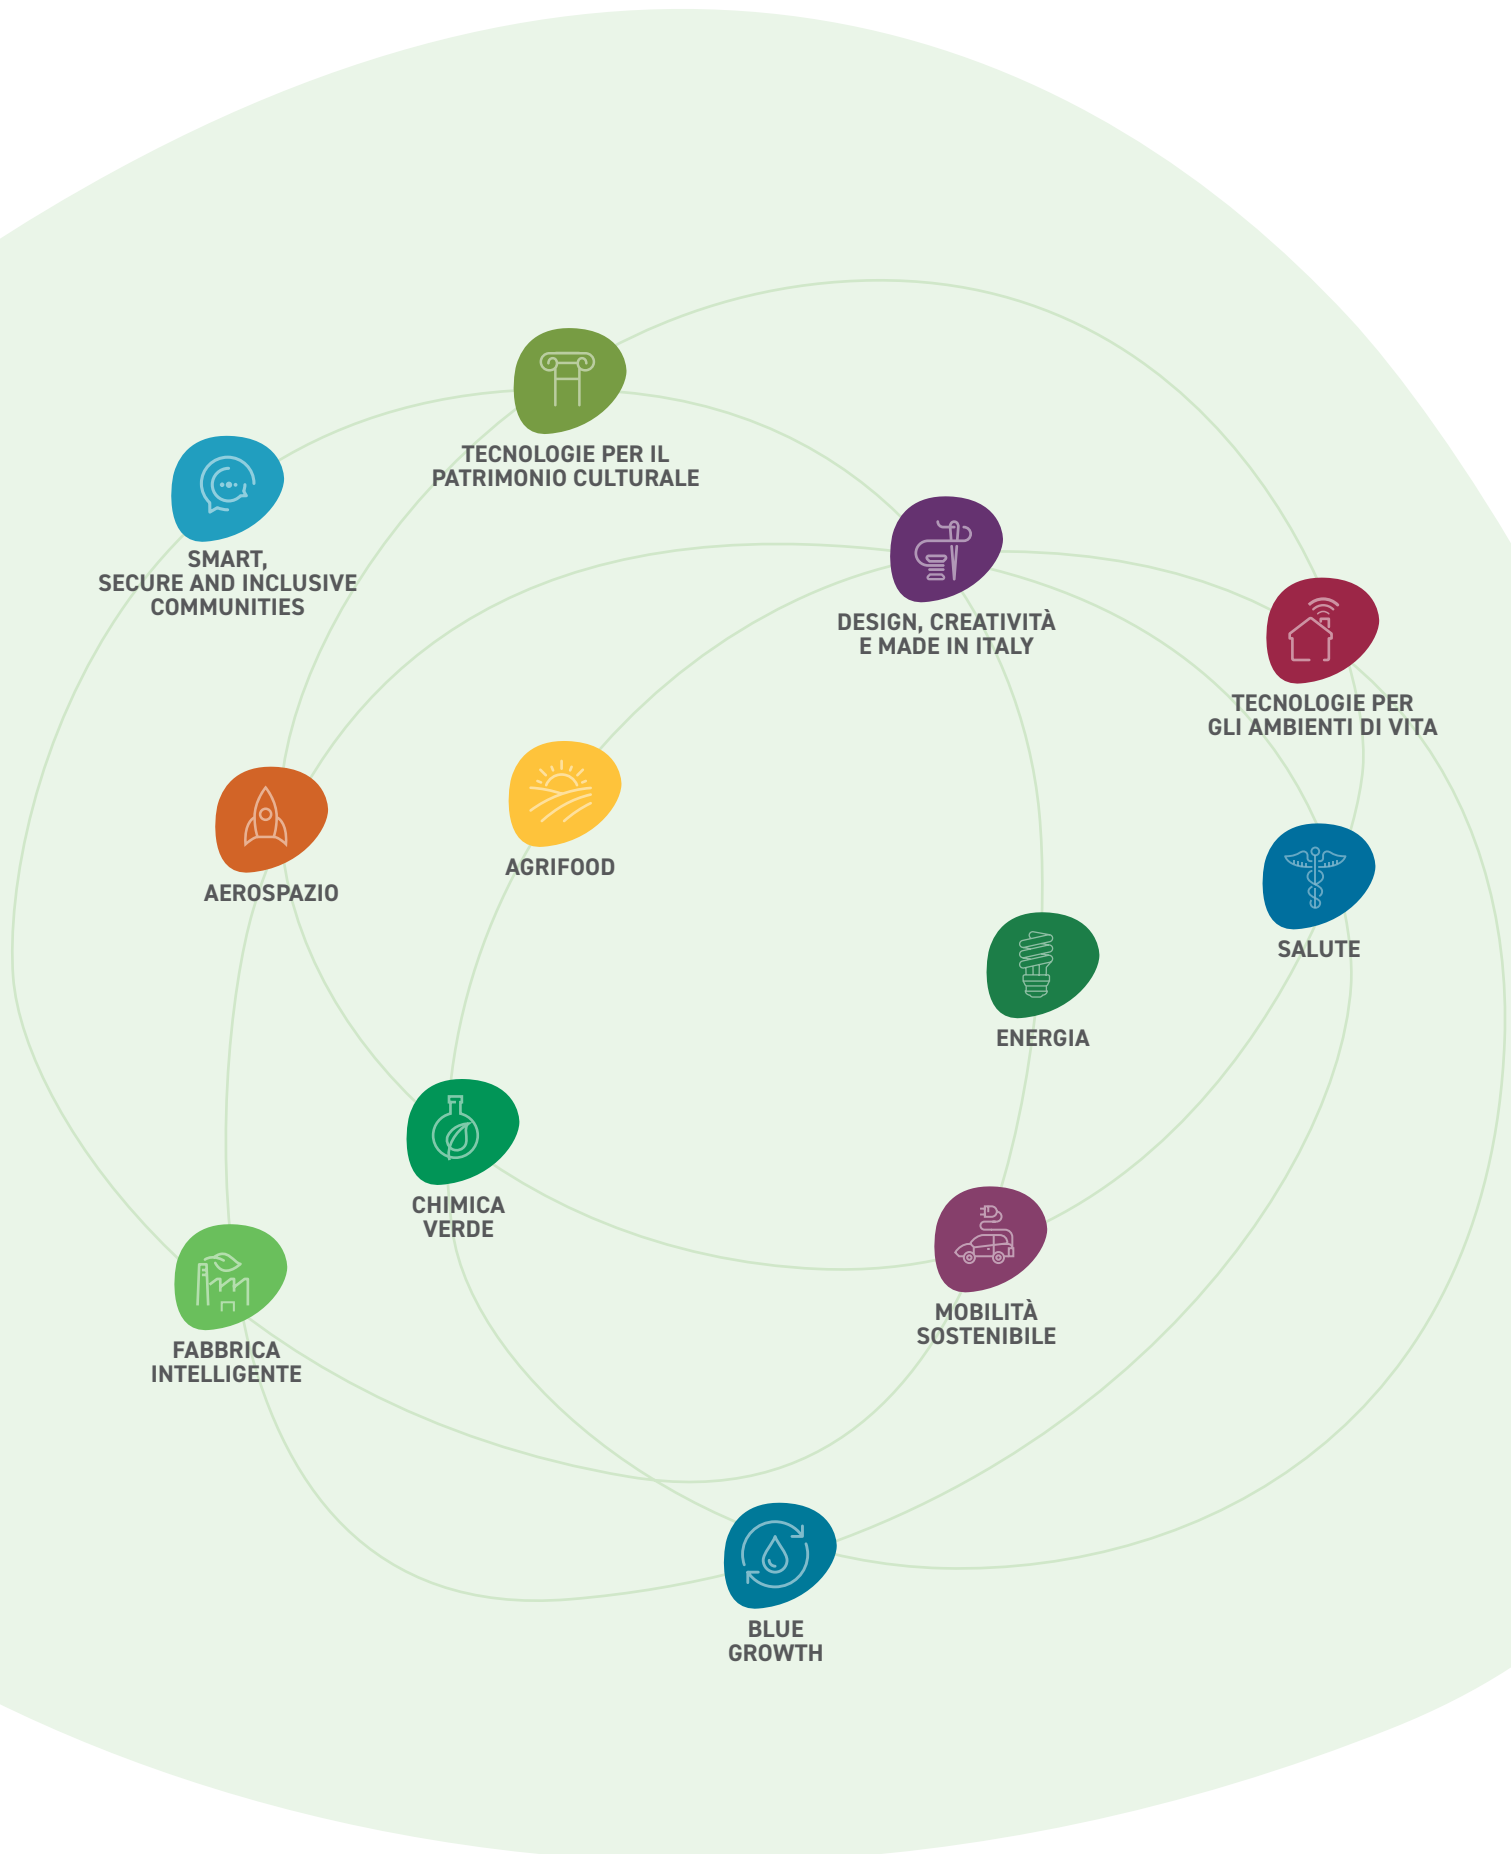

UNIONE EUROPEA
Fondo Sociale Europeo
Fondo Europeo di Sviluppo Regionale

Ministero dell'Università e della Ricerca

www.ponricerca.gov.it